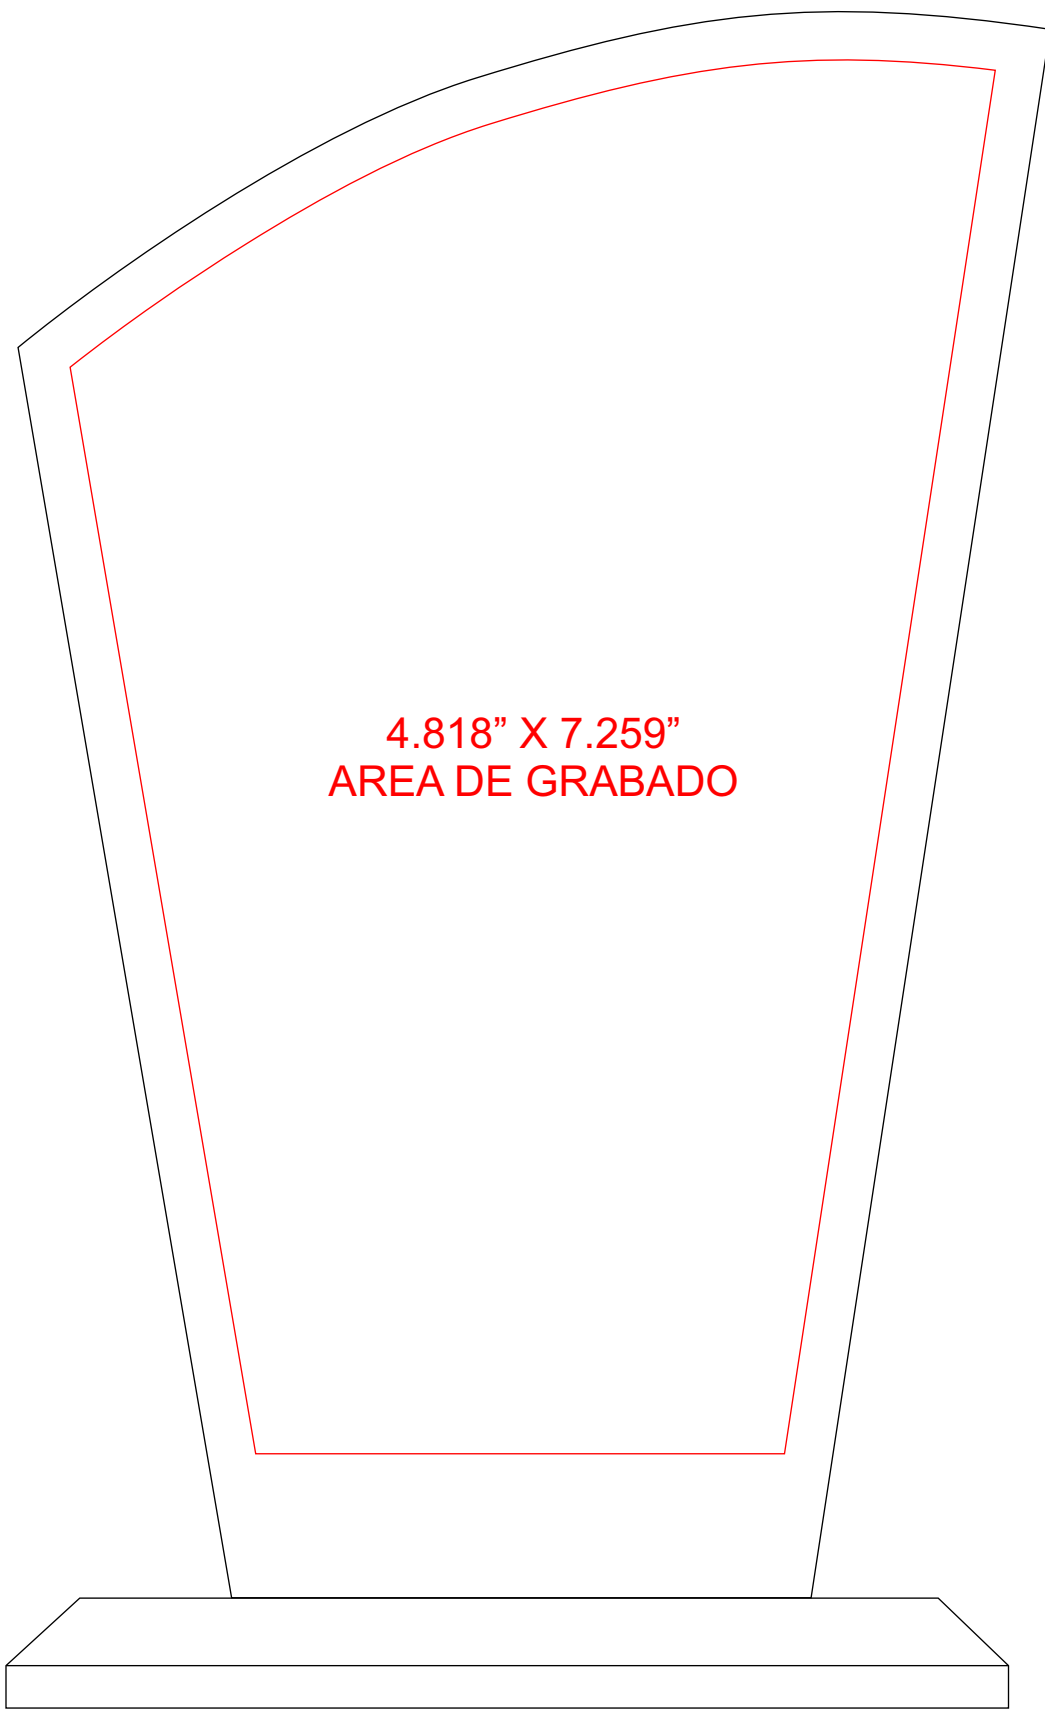

AWBELM-BN 8-3/4"

4.818" X 7.259"
AREA DE GRABADO