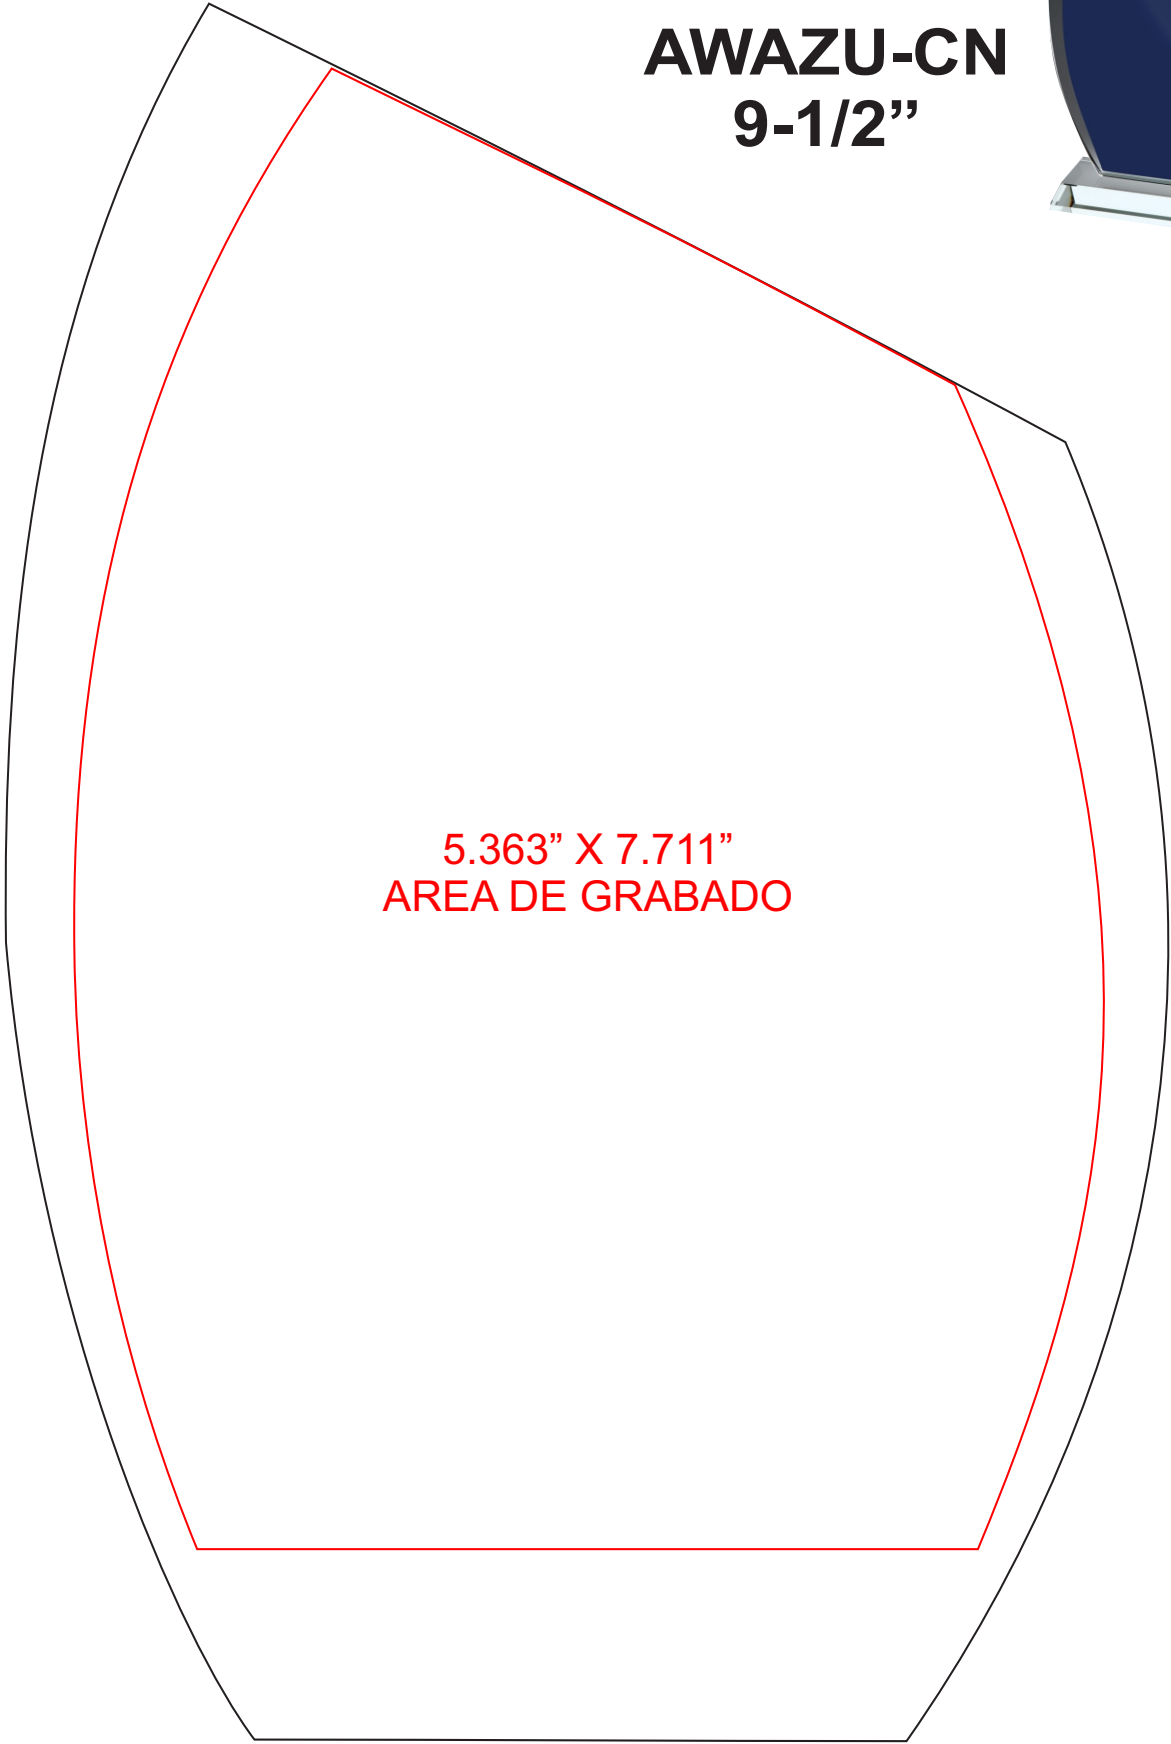

**AWAZU-CN
9-1/2"**

**5.363" X 7.711"
AREA DE GRABADO**