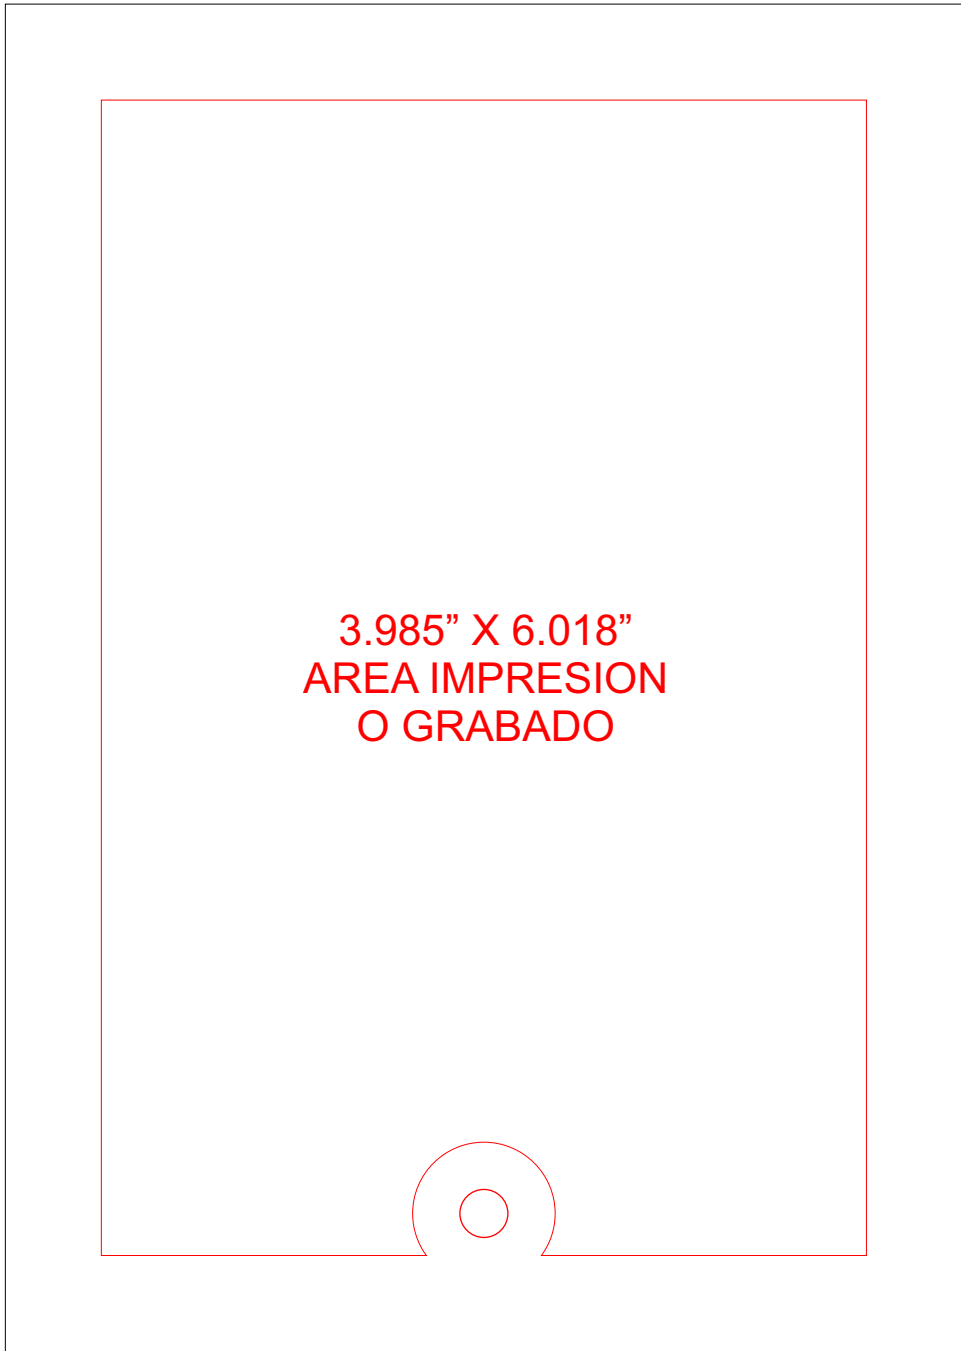

# AWEAS-AN 7" X 5"

3.985" X 6.018"  
AREA IMPRESION  
O GRABADO