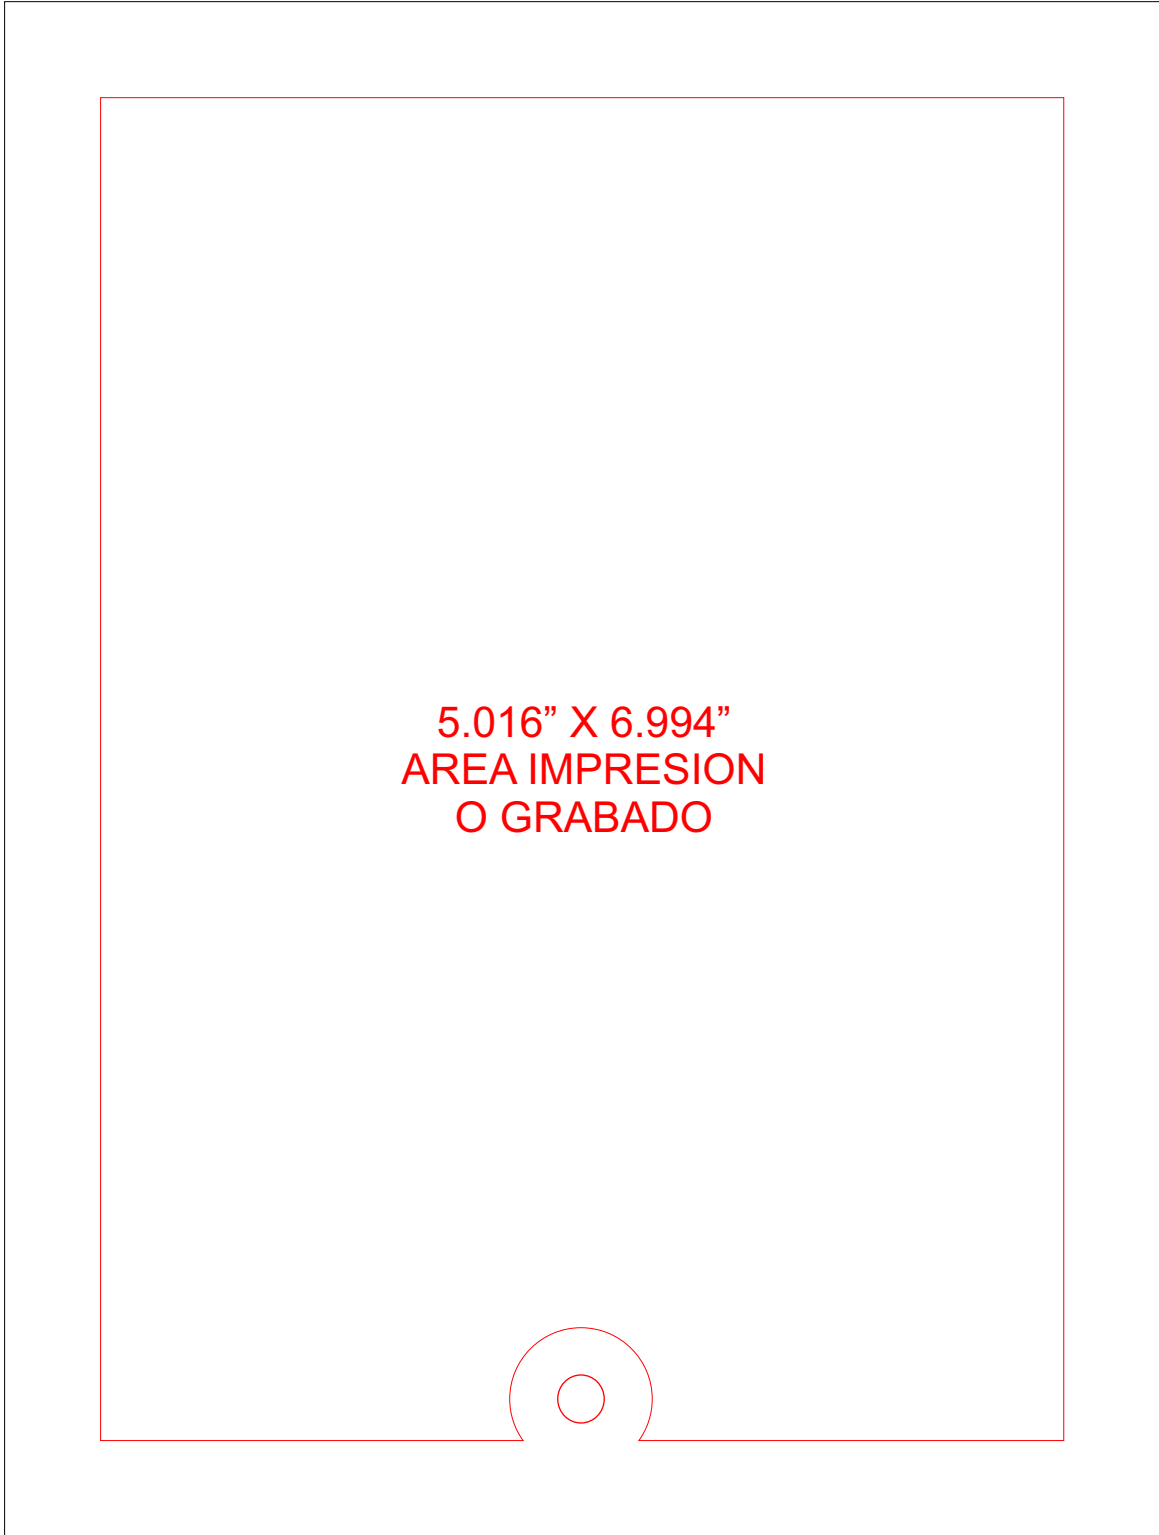

AWEAS-BN 8" X 6"

5.016" X 6.994"
AREA IMPRESION
O GRABADO