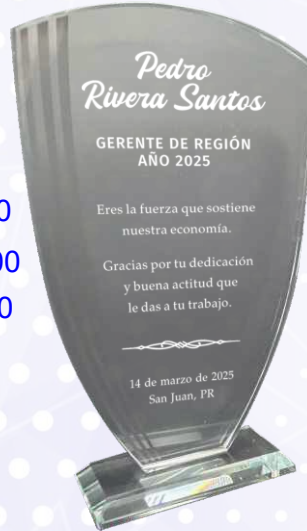

# Reconocimientos en Cristal

**AL POR MAYOR**

**EAS**

AWEAS-AN 7" X 5" \$33.00  
 AWEAS-BN 8" X 6" \$39.00  
 AWEAS-CN 9" X 7" \$45.00

**FULL COLOR**

**ARCH**

AWARCH-CN 9-3/4" \$75.00

**LASER**